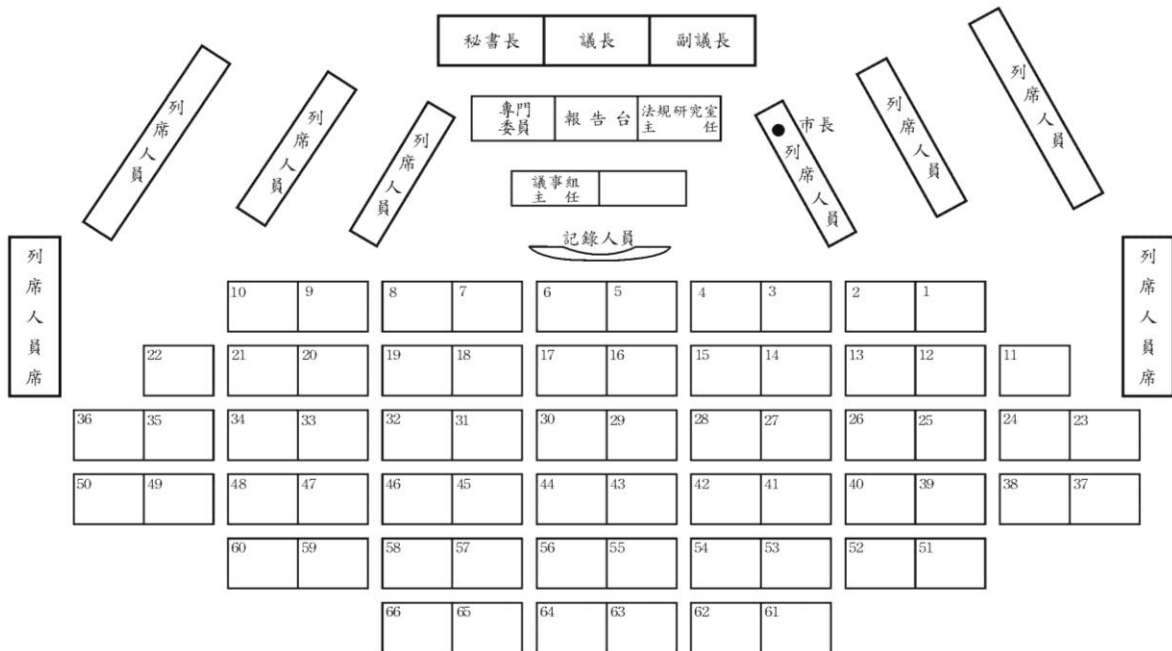

三、第 3 屆第 2 次定期大會議員席次表

席 次 姓 名	1	2	3	4	5	6	7	8	9	10	11	12	13	14	15	16	17	18	19	20	21	22
	許崑源	陸淑美	邱俊憲	黃柏霖	蔡金晏	朱信強	林于凱	郭建盟	韓賜村	李雅慧	宋立彬	林宛蓉	高閔琳	黃秋嫻	黃文益	黃捷	王耀裕	范織欽	李順進	林義迪	陳致中	黃文志
	23	24	25	26	27	28	29	30	31	32	33	34	35	36	37	38	39	40	41	42	43	44
	黃香菽	吳益政	吳利成	李喬如	林富寶	李雅靜	張勝富	鄭孟洳	陳玫娟	黃紹庭	鄭光峰	陳慧文	康裕成	陳幸富	李雅芬	賴文德	邱于軒	許慧玉	黃天煌	簡煥宗	鄭安秣	李亞築
45	46	47	48	49	50	51	52	53	54	55	56	57	58	59	60	61	62	63	64	65	66	
陳善慧	張漢忠	黃明太	何權峰	蔡武宏	曾麗燕	陳明澤	陳麗娜	王義雄	陳美雅	童燕珍	李眉蓁	曾俊傑	鍾易仲	李柏毅	林智鴻	江瑞鴻	陳麗珍	陳若翠	劉德林	方信淵	吳銘賜	