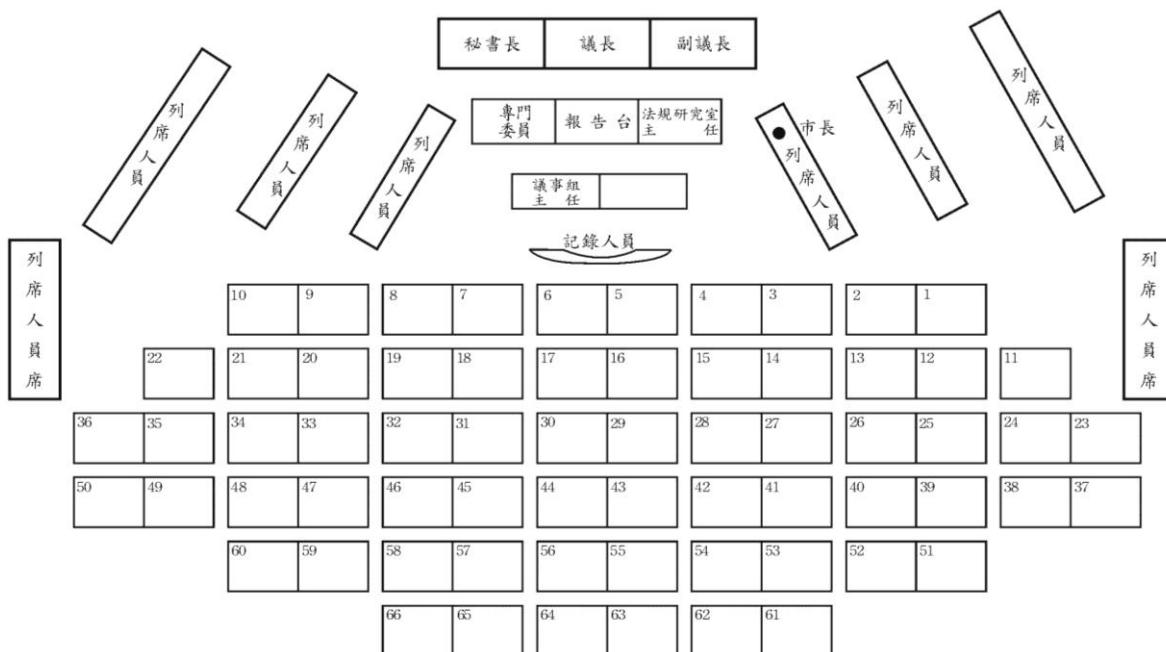

七、第 3 屆第 1 次定期大會議員席次表

席 次 姓 名	1	2	3	4	5	6	7	8	9	10	11	12	13	14	15	16	17	18	19	20	21	22
	許崑源	陸淑美	邱俊憲	黃柏霖	蔡金晏	朱信強	林于凱	郭建盟	韓賜村	李雅慧	宋立彬	林宛蓉	高閔琳	黃秋嫻	黃文益	黃捷	王耀裕	唐惠美	李順進	林義迪	陳致中	黃文志
	23	24	25	26	27	28	29	30	31	32	33	34	35	36	37	38	39	40	41	42	43	44
	黃香菽	吳益政	吳利成	李喬如	林富寶	李雅靜	張勝富	鄭孟洳	陳玫娟	黃紹庭	鄭光峰	陳慧文	康裕成	陳幸富	李雅芬	賴文德	邱于軒	許慧玉	黃天煌	簡煥宗	鄭安秝	李亞築
45	46	47	48	49	50	51	52	53	54	55	56	57	58	59	60	61	62	63	64	65	66	
陳善慧	張漢忠	黃明太	何權峰	蔡武宏	曾麗燕	陳明澤	陳麗娜	王義雄	陳美雅	童燕珍	李眉蓁	曾俊傑	鍾易仲	李柏毅	林智鴻	江瑞鴻	陳麗珍	陳若翠	劉德林	方信淵	吳銘賜	