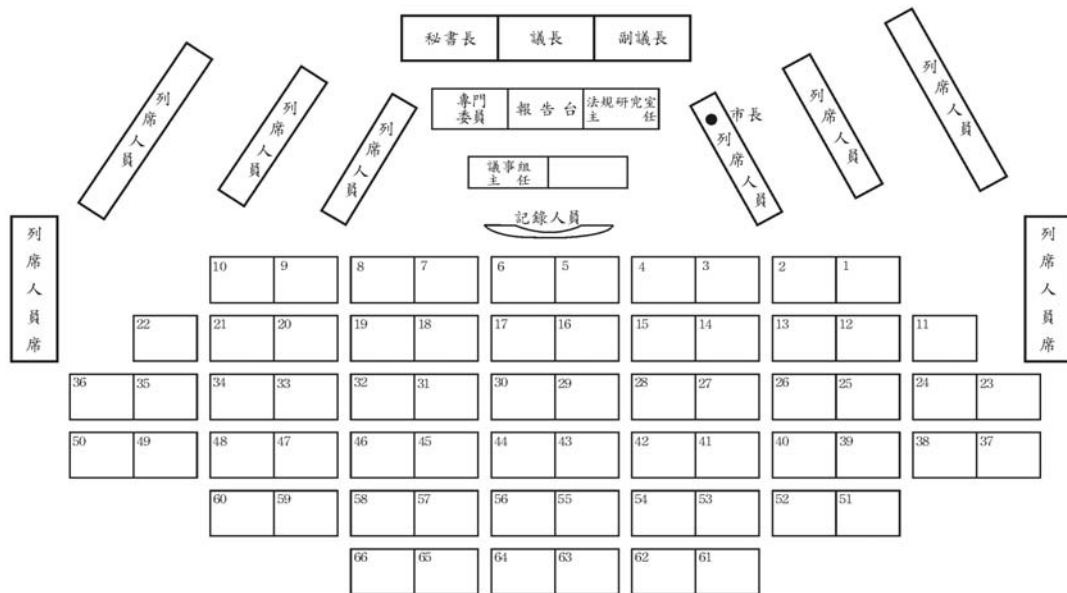

八、第 4 屆第 2 次定期大會暨第 3、4 次臨時會議員席次表

(112.9.28~113.1.31)

席 次 姓 名	1	2	3	4	5	6	7	8	9	10	11	12	13	14	15	16	17	18	19	20	21	22
	康裕成	曾俊傑	鄭光峰	高忠德	蔡武宏	李雅靜	鍾易仲	陳麗娜	湯詠瑜	陳美雅	李喬如	鄭安秝	邱于軒	李雅芬	陳幸富	黃明太	黃文益	黃飛鳳	陳明澤	李亞築	吳利成	林義迪
	23	24	25	26	27	28	29	30	31	32	33	34	35	36	37	38	39	40	41	42	43	44
	黃香菽	蔡金晏	李眉蓁	宋立彬	范織欽	黃柏霖	方信淵	黃紹庭	李柏毅	李雨庭	張博洋	黃捷	黃彥毓	李順進	曾麗燕	王耀裕		陸淑美	黃秋嫻	李雅慧	何權峰	黃天煌
45	46	47	48	49	50	51	52	53	54	55	56	57	58	59	60	61	62	63	64	65	66	
簡煥宗	林志誠	邱俊憲	鄭孟洳		黃文志	白喬茵	許采蓁	林富寶	吳銘賜	張漢忠	張勝富	朱信強	郭建盟	陳慧文	陳麗珍	江瑞鴻	林智鴻	陳善慧	陳玫娟	王義雄	劉德林	

議員席次表

(113.2.1 ~ 113.2.2)

席 次 姓 名	1	2	3	4	5	6	7	8	9	10	11	12	13	14	15	16	17	18	19	20	21	22
	康裕成	曾俊傑	鄭光峰	高忠德	蔡武宏	李雅靜	鍾易仲	陳麗娜	湯詠瑜	陳美雅	李喬如	鄭安秝	邱于軒	李雅芬	陳幸富	黃明太	黃文益	黃飛鳳	陳明澤	李亞築	吳利成	林義迪
	23	24	25	26	27	28	29	30	31	32	33	34	35	36	37	38	39	40	41	42	43	44
	黃香菽	蔡金晏	李眉蓁	宋立彬	范織欽	黃柏霖	方信淵	黃紹庭		李雨庭	張博洋		黃彥毓	李順進	曾麗燕	王耀裕		陸淑美	黃秋嫻	李雅慧	何權峰	黃天煌
45	46	47	48	49	50	51	52	53	54	55	56	57	58	59	60	61	62	63	64	65	66	
簡煥宗	林志誠	邱俊憲	鄭孟洳		黃文志	白喬茵	許采蓁	林富寶	吳銘賜	張漢忠	張勝富	朱信強	郭建盟	陳慧文	陳麗珍	江瑞鴻	林智鴻	陳善慧	陳玫娟	王義雄	劉德林	