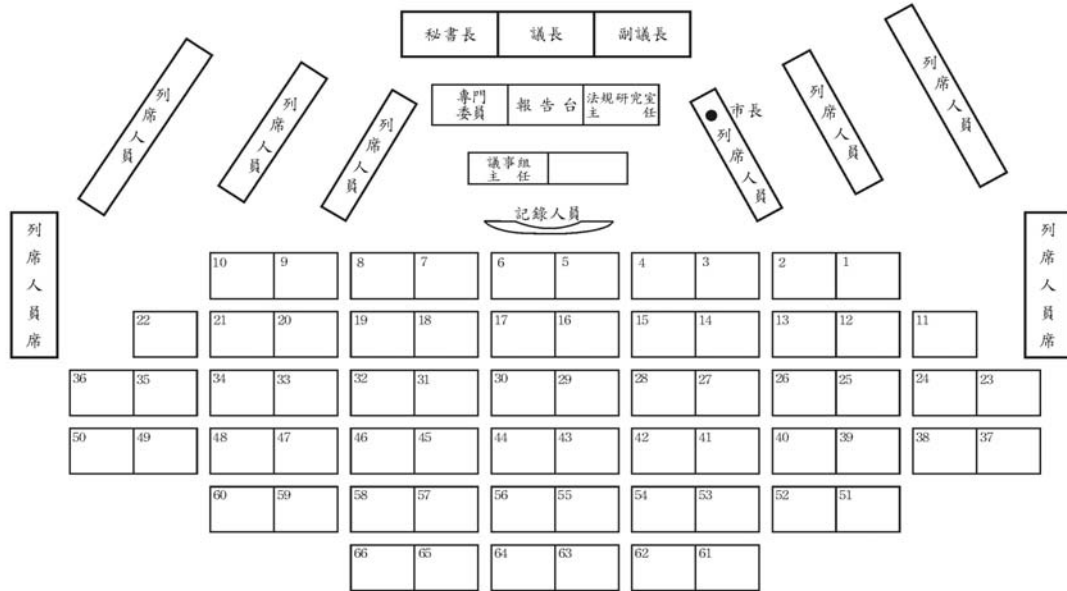

八、第 4 屆第 2 次定期大會暨第 3、4 次臨時會議員席次表

(112.9.28~113.1.31)

席 次 姓 名	1	2	3	4	5	6	7	8	9	10	11	12	13	14	15	16	17	18	19	20	21	22
	康裕成	曾俊傑	鄭光峰	高忠德	蔡武宏	李雅靜	鍾易仲	陳麗娜	湯詠瑜	陳美雅	李喬如	鄭安秝	邱于軒	李雅芬	陳幸富	黃明太	黃文益	黃飛鳳	陳明澤	李亞築	吳利成	林義迪
	23	24	25	26	27	28	29	30	31	32	33	34	35	36	37	38	39	40	41	42	43	44
	黃香菽	蔡金晏	李眉蓁	宋立彬	范織欽	黃柏霖	方信淵	黃紹庭	李柏毅	李雨庭	張博洋	黃捷	黃彥毓	李順進	曾麗燕	王耀裕		陸淑美	黃秋嫻	李雅慧	何權峰	黃天煌
45	46	47	48	49	50	51	52	53	54	55	56	57	58	59	60	61	62	63	64	65	66	
簡煥宗	林志誠	邱俊憲	鄭孟洳		黃文志	白喬茵	許采蓁	林富寶	吳銘賜	張漢忠	張勝富	朱信強	郭建盟	陳慧文	陳麗珍	江瑞鴻	林智鴻	陳善慧	陳玫娟	王義雄	劉德林	

議員席次表

(113.2.1 ~ 113.2.2)

席 次 姓 名	1	2	3	4	5	6	7	8	9	10	11	12	13	14	15	16	17	18	19	20	21	22
	康裕成	曾俊傑	鄭光峰	高忠德	蔡武宏	李雅靜	鍾易仲	陳麗娜	湯詠瑜	陳美雅	李喬如	鄭安秝	邱于軒	李雅芬	陳幸富	黃明太	黃文益	黃飛鳳	陳明澤	李亞築	吳利成	林義迪
	23	24	25	26	27	28	29	30	31	32	33	34	35	36	37	38	39	40	41	42	43	44
	黃香菽	蔡金晏	李眉蓁	宋立彬	范織欽	黃柏霖	方信淵	黃紹庭		李雨庭	張博洋		黃彥毓	李順進	曾麗燕	王耀裕		陸淑美	黃秋嫻	李雅慧	何權峰	黃天煌
45	46	47	48	49	50	51	52	53	54	55	56	57	58	59	60	61	62	63	64	65	66	
簡煥宗	林志誠	邱俊憲	鄭孟洳		黃文志	白喬茵	許采蓁	林富寶	吳銘賜	張漢忠	張勝富	朱信強	郭建盟	陳慧文	陳麗珍	江瑞鴻	林智鴻	陳善慧	陳玫娟	王義雄	劉德林	