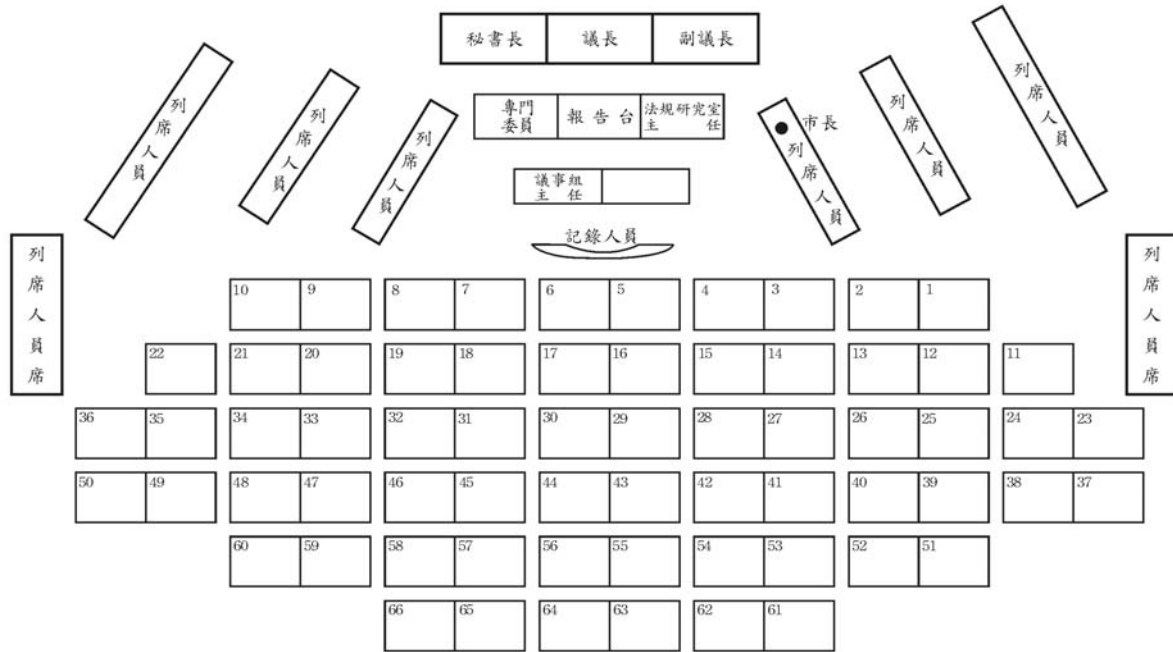

七、第 4 屆第 1 次定期大會議員席次表

席 次 姓 名	1	2	3	4	5	6	7	8	9	10	11	12	13	14	15	16	17	18	19	20	21	22
	康裕成	曾俊傑	鄭光峰	高忠德	蔡武宏	李雅靜	鍾易仲	陳麗娜	湯詠瑜	陳美雅	李喬如	鄭安秝	邱于軒	李雅芬	陳幸富	黃明太	黃文益	黃飛鳳	陳明澤	李亞築	吳利成	林義迪
	23	24	25	26	27	28	29	30	31	32	33	34	35	36	37	38	39	40	41	42	43	44
	黃香菽	蔡金晏	李眉蓁	宋立彬	范織欽	黃柏霖	方信淵	黃紹庭	李柏毅	李雨庭	張博洋	黃捷	黃彥毓	李順進	曾麗燕	王耀裕		陸淑美	黃秋嫻	李雅慧	何權峰	黃天煌
45	46	47	48	49	50	51	52	53	54	55	56	57	58	59	60	61	62	63	64	65	66	
	簡煥宗	林志誠	邱俊憲	鄭孟洳	陳致中	黃文志	白喬茵	許采蓁	林富寶	吳銘賜	張漢忠	張勝富	朱信強	郭建盟	陳慧文	陳麗珍	江瑞鴻	林智鴻	陳善慧	陳玫娟	王義雄	劉德林