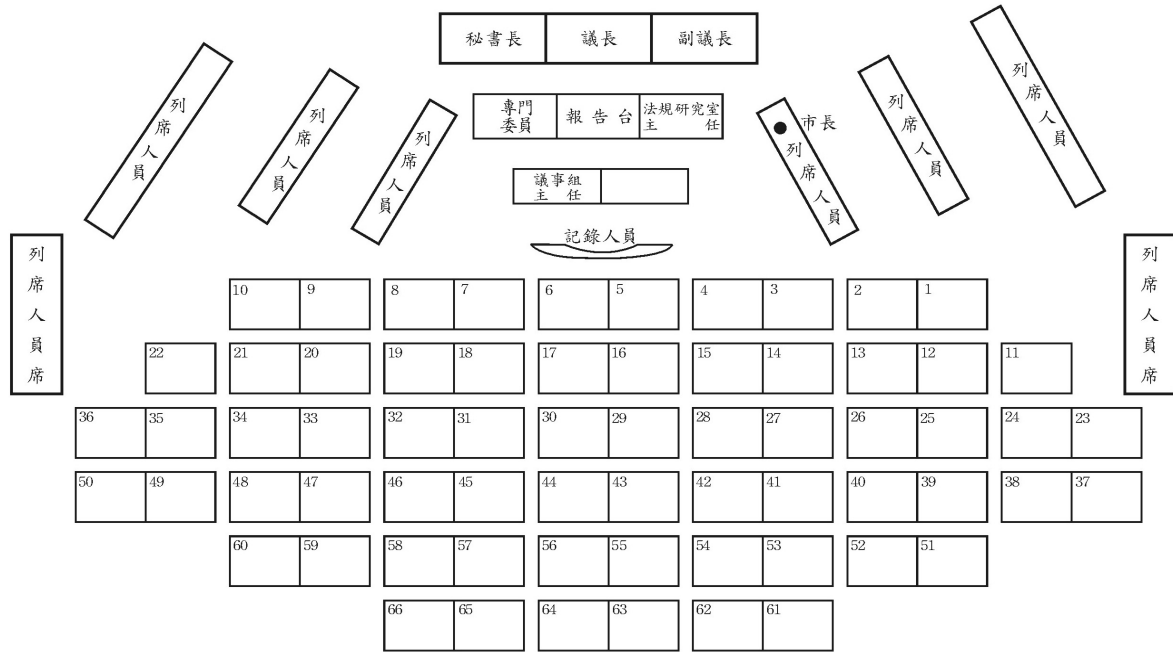

三、第 2 屆第 3 次定期大會議員席次表

席 次 姓 名	1	2	3	4	5	6	7	8	9	10	11	12	13	14	15	16	17	18	19	20	21	22
	康裕成	蔡昌達	林武忠	黃柏霖	林富寶	唐惠美	羅鼎城	邱俊憲	鄭光峰	蘇炎城	吳益政	黃天煌	高閔琳	沈英章	許慧玉	王耀裕	陸淑美	陳玫娟	許崑源	簡煥宗	李喬如	林宛蓉
	23	24	25	26	27	28	29	30	31	32	33	34	35	36	37	38	39	40	41	42	43	44
	黃香菽	陳美雅	何權峰	王聖仁	李順進	李雅靜	黃淑美	陳麗娜	方信淵	黃石龍	張豐藤	林芳如	顏曉菁	翁瑞珠	李雨庭	李柏毅	郭建盟	陳慧文	陳信瑜	曾麗燕	周鍾澐	陳粹鑾
45	46	47	48	49	50	51	52	53	54	55	56	57	58	59	60	61	62	63	64	65	66	
劉馨正	張漢忠	周玲姁	陳麗珍	張文瑞	鍾盛有	劉德林	貝雅夫·正福 伊斯坦大·	俄鄧·殷艾	蔡金晏	曾俊傑	李眉蓁	蕭永達	林民傑	張勝富	吳銘賜	李長生	陳明澤	黃紹庭	陳政聞	鄭新助	林瑩蓉	